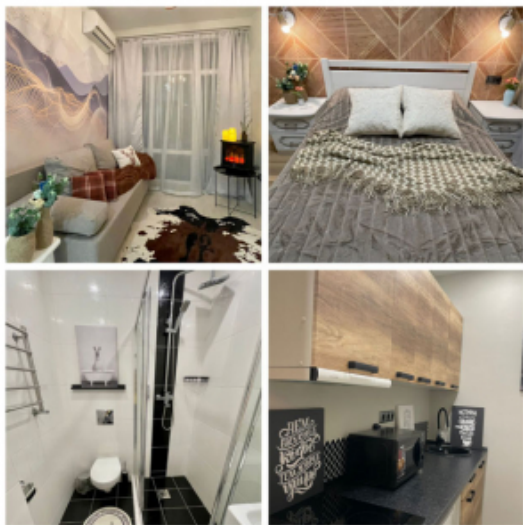

Квартира 2-х комнатная с видом на горы

ул. Эстонская 31
Сочи, Краснодарский край 354392
Россия

Телефон: +7-900-042-33-24
Факс: +7-900-042-33-24

Ваша мечта о курортной жизни: студия на Красной Поляне с великолепным видом на горную местность. Представляем вашему вниманию эксклюзивное предложение снять квартиру в Сочи — на Красной Поляне. Расположенная на 2-м этаже, эта студия обещает стать вашим идеальным убежищем, сочетая в себе уют и современный комфорт. Особенности студии: Просторное жилое пространство с панорамными окнами, откуда открывается завораживающий вид на горы из снимаемой квартиры. Удобная парковка, чтобы ваш автотранспорт всегда был под рукой и в безопасности. Современный дизайн и функциональность интерьера, созданные для вашего максимального комфорта или обучения на сежем воздухе seo курсам. Финансовые условия этой студии: Аренда: 40,000 рублей в месяц. Цена продажи: 12.9 миллионов рублей. Снимая квартиру в Сочи вы сможете найти уединение среди горных вершин и одновременно иметь лёгкий доступ ко всем удобствам курортной жизни. Ваша курортная мечта начинается здесь!

Площадь(м²): 24.5
Цена От: 40000
Этаж: 2

Этажность: 3
Класс: Недорого
Срок Сдачи: Длительно

[Отправить Сообщение](#)