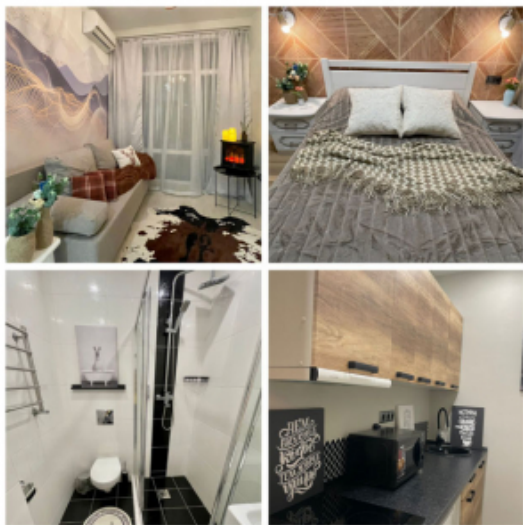

# Квартира 2-х комнатная с видом на горы

---

ул. Эстонская 31  
Сочи, Краснодарский край 354392  
Россия

Телефон: +7-900-042-33-24  
Факс: +7-900-042-33-24

Ваша мечта о курортной жизни: студия на Красной Поляне с великолепным видом на горную местность. Представляем вашему вниманию эксклюзивное предложение снять квартиру в Сочи — на Красной Поляне. Расположенная на 2-м этаже, эта студия обещает стать вашим идеальным убежищем, сочетая в себе уют и современный комфорт. Особенности студии: Просторное жилое пространство с панорамными окнами, откуда открывается завораживающий вид на горы из снимаемой квартиры. Удобная парковка, чтобы ваш автотранспорт всегда был под рукой и в безопасности. Современный дизайн и функциональность интерьера, созданные для вашего максимального комфорта или обучения на сежем воздухе seo курсам. Финансовые условия этой студии: Аренда: 40,000 рублей в месяц. Цена продажи: 12.9 миллионов рублей. Снимая квартиру в Сочи вы сможете найти уединение среди горных вершин и одновременно иметь лёгкий доступ ко всем удобствам курортной жизни. Ваша курортная мечта начинается здесь!

Площадь(м<sup>2</sup>): 24.5  
Цена От: 40000  
Этаж: 2

Этажность: 3  
Класс: Недорого  
Срок Сдачи: Длительно

[Отправить Сообщение](#)